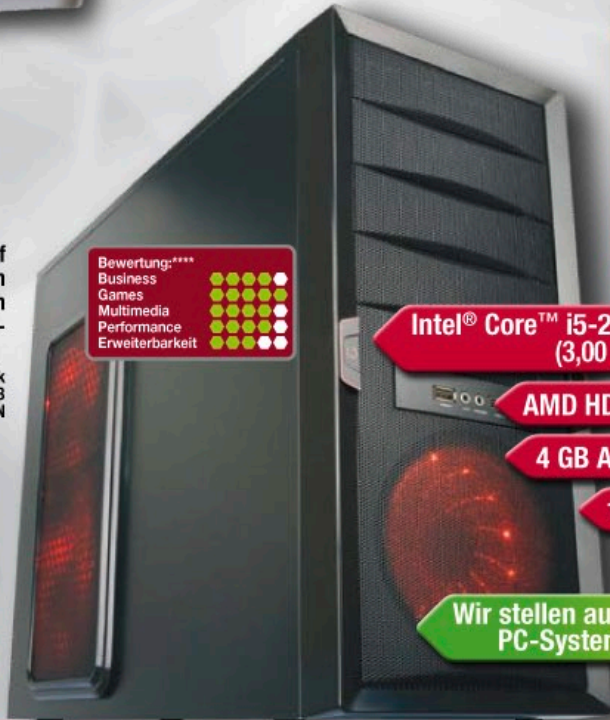

Gamer-PC 0412

Beeindruckende Spieleperformance und Gaming-Spaß auf hohem Niveau – leistungsstarke und aktuelle Komponenten machen es möglich! Genügend Platz für Ihre wichtigsten Dateien, Programme und Spiele finden Sie auf der 1 TB-Festplatte.

- Intel® Core™ i5-2320 Prozessor (3,00 GHz, mit Intel® Turbo-Boost-Technik 2.0 bis zu 3,30 GHz, 6 MB Intel® Smart-Cache)
- Grafik AMD HD7770 mit 1 GB • 4 GB Arbeitsspeicher • 1 TB Festplatte • DVD-Brenner • USB (2x 3.0) • LAN • Inkl. Tastatur und Maus • Windows 7 Home Premium 64bit

0%-Finanzierung**
10 Raten à 81,99
819.90

Bewertung:****
Business ●●●●●
Games ●●●●●
Multimedia ●●●●●
Performance ●●●●●
Erweiterbarkeit ●●●●●

Symbolfoto

Intel® Core™ i5-2320 Prozessor
(3,00 GHz, 6M Cache)

AMD HD7770 mit 1 GB

4 GB Arbeitsspeicher

1 TB Festplatte

2x USB 3.0

Wir stellen auch individuelle
PC-Systeme zusammen!